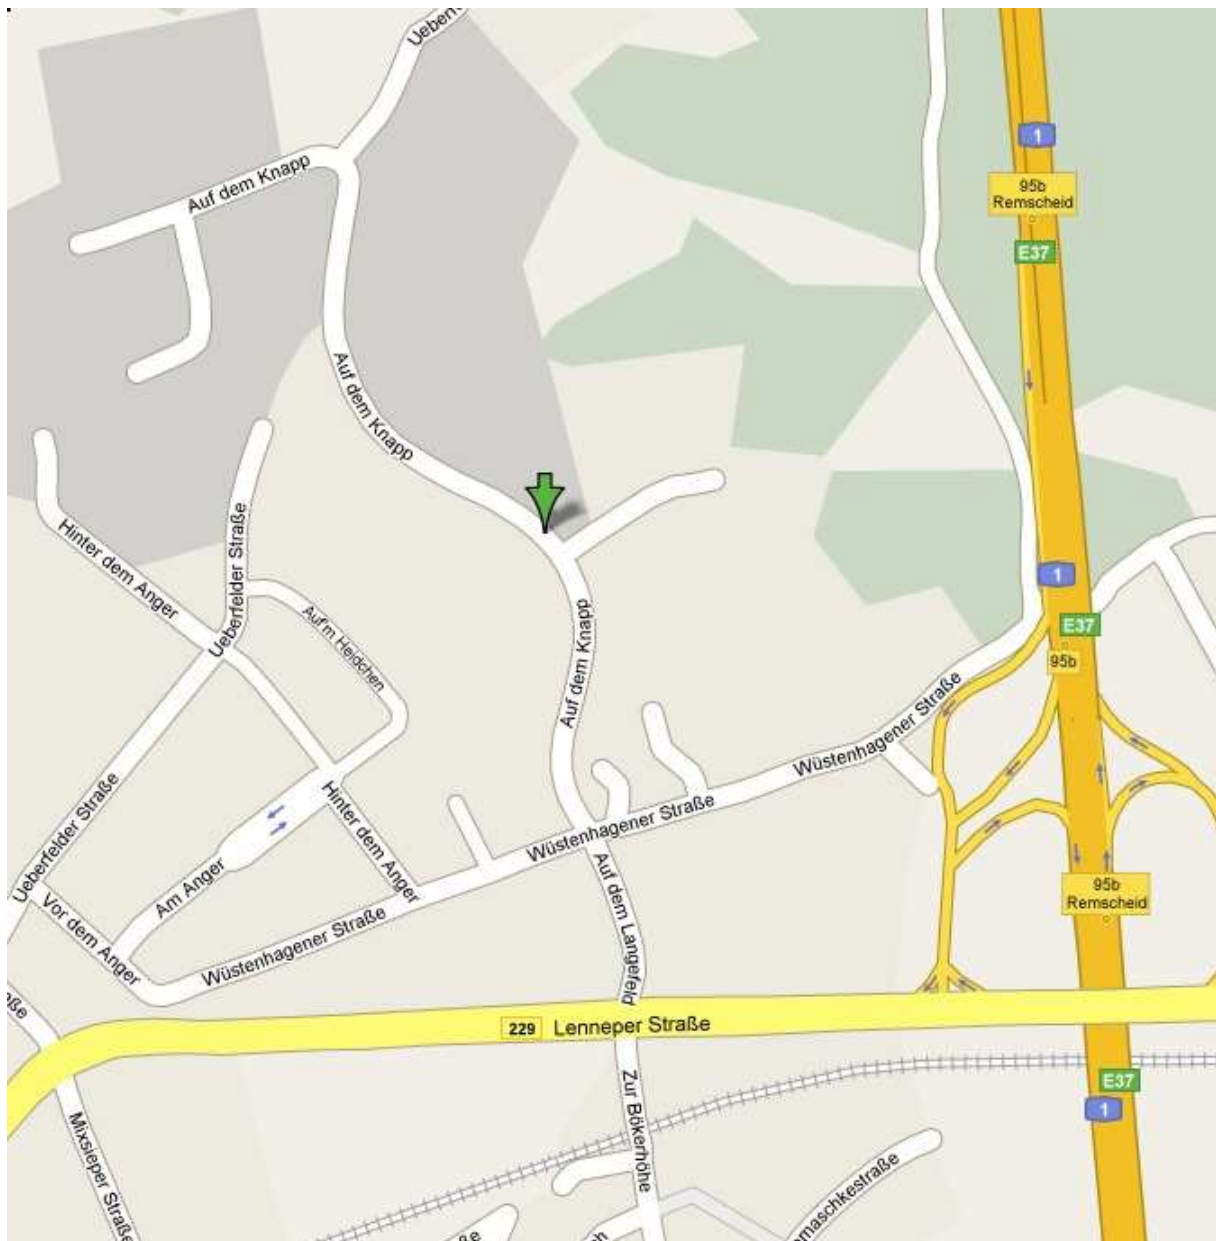

**Anfahrt Niederlassung Remscheid
Im Industriegebiet Ueberfeld
Firma Ralf Sassenhausen**

Auf dem Knapp 24
42855 Remscheid
Tel.: 0 21 91 // 5 61 11 – 0

Von der A1 / E37 oder Lennep kommend:

- Verlassen Sie die A1 / E37 an der **Ausfahrt Remscheid / 95**
- Biegen Sie **rechts** auf die **Lennep Strasse / B229** Richtung Remscheid / Solingen
- Biegen Sie **rechts Auf den Langenfeld** Richtung Feuerwehr / Industriegebiet Ueberfeld
- folgen Sie dem Strassenverlauf, die Strasse geht über in **Auf dem Knapp**
- Auf der **rechten Seite** finden Sie unsere Niederlassung **Auf dem Knapp 24**

Von der Stadtmitte Remscheid kommend:

- Vom Hauptbahnhof auf die **Neuenkamper Strasse** Richtung Autobahn A1 fahren
- folgen Sie dem Strassenverlauf, die Strasse geht über in die **Lenneper Strasse / B229**
- ordnen Sie sich auf die **linke Spur** ein
- biegen Sie **links** ab **Auf dem Langenfeld** Richtung Feuerwehr / Industriegebiet Ueberfeld
- folgen Sie dem Strassenverlauf, die Strasse geht über in **Auf dem Knapp**
- Auf der rechten Seite finden Sie unsere Niederlassung **Auf dem Knapp 24**