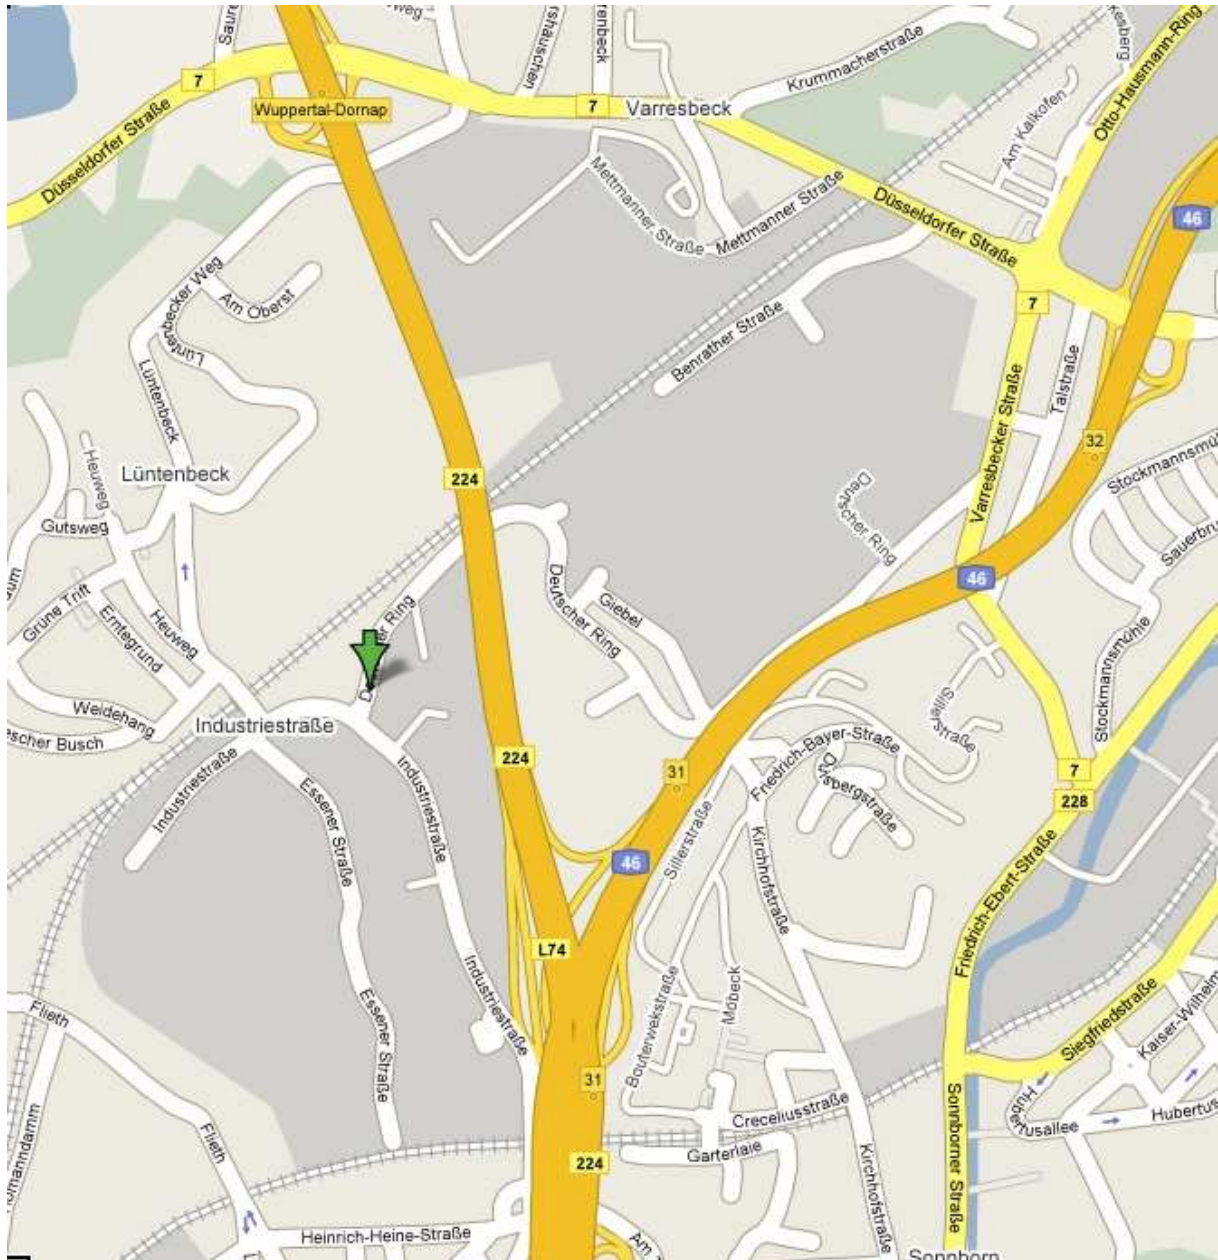

**Anfahrt Niederlassung Wuppertal
Im Industriegebiet Sonnborn
Firma Ralf Sassenhausen**

Deutscher Ring 111
42327 Wuppertal
Tel.: 02 02 / 2 74 07 70

Von der 46 aus Düsseldorf kommend:

- Verlassen Sie die **A46** an der **Ausfahrt Wuppertal-Varresbeck / 32**
- Fahren Sie **links** in Richtung **Wuppertal / Vohwinkel**
- folgend, siehe unten

Von der A46 aus Dormund / Köln kommend:

- Verlassen Sie die **A46** an der **Ausfahrt Wuppertal-Varresbeck / 32**
- Fahren Sie **rechts** in Richtung **Wuppertal / Vohwinkel**

ab hier aus beiden Richtungen kommend:

- Fahren Sie in Wuppertal geradeaus weiter auf die **Düsseldorfer Strasse**
- Biegen Sie **links** ab auf den **Otto-Hausmann-Ring**
- Folgen Sie dem Strassenverlauf auf die **B7 / Varresbecker Strasse**
- Biegen Sie **rechts** ab auf den **Deutscher Ring**